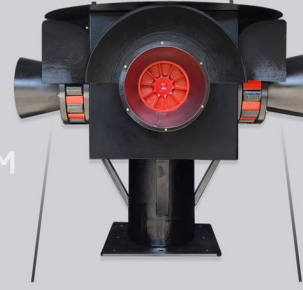

Model: IRANSIREN S200

Tose Tajhiz Irsa co.

3000~3500 M

مشخصات فنی

قدرت موتور : 8.8KW - 12HP
برد صدا : 3000~3500 متر در محیط ایده آل
پخش صدا : 360 درجه
درجه حفاظت : IP65
دور موتور : 3000RPM
متریال : آلومینیوم و فولاد
وزن : 300 کیلوگرم
دمای کاری : 40- 70+
نوع نصب : افقی
ولتاژ کاری : 380-400 ولت AC
سرتیفیکیت : CE

آژیرهای ضد انفجار

آژیرهای ضد انفجار یکی از تجهیزات ایمنی در محیط های خطرناک هستند که در صورت بروز حادثه یا خطر، صدای قوی و قابل توجهی تولید می کنند تا افراد را از خطر مطلع کنند و در انجام عملیات ایمنی و خروج از محیط به آن ها کمک کنند. این آژیرها علاوه بر اینکه در محیط های نفت و گاز و معادن استفاده می شوند، در صنایع شیمیایی، دارویی، پتروشیمی، نیروگاهی و ... نیز کاربرد دارند.

آژیرهای صنعتی ضد انفجار EX