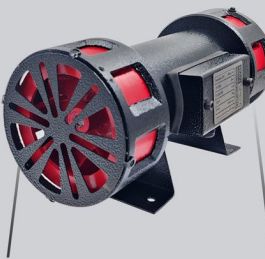

Model: IRANSIREN S10

Tose Tajhiz Irsa co.

600 M

مشخصات فنی

قدرت موتور : 2x600W
برد صدا : 600 متر در محیط بسته ال
پخش صدا : 360 درجه
درجه حفاظت : IP55
دور موتور : 28000RPM
متریال : آلومینیوم
وزن : 6.3 کیلوگرم
دمای کاری : 40- 70+
نوع نصب : عمودی و افقی
ولتاژ کاری : 230-220 ولت AC
سرتیفیکیت : CE