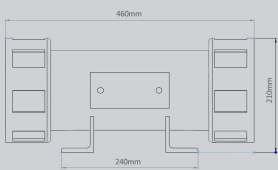

مشخصات فنی

ابعاد

نقشه نصب از نصب

ما توانسته ایم با مشاوره های تخصصی قبل از فروش، ضمانت یک ساله و همچنین خدمات 10 ساله پس از فروش رضایت تمام مشتریان را جلب کنیم

CE,ROSH,EN 61430,IEC61439-2,DIN EN 61439-2

قابلیت های فشرده