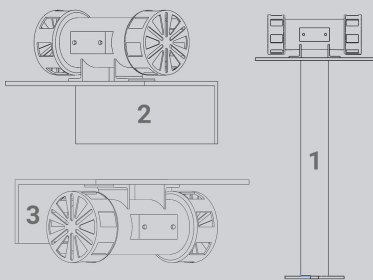

مشخصات فنی

ابعاد

نقشه نصب از نصب

ما توانسته ایم با مشاوره های تخصصی قبل از فروش، ضمانت یک ساله و همچنین خدمات 10 ساله پس از فروش رضایت تمام مشتریان را جلب کنیم

CE,ROSH,EN 61430,IEC61439-2,DIN EN 61439-2

قابلیت های فشرده