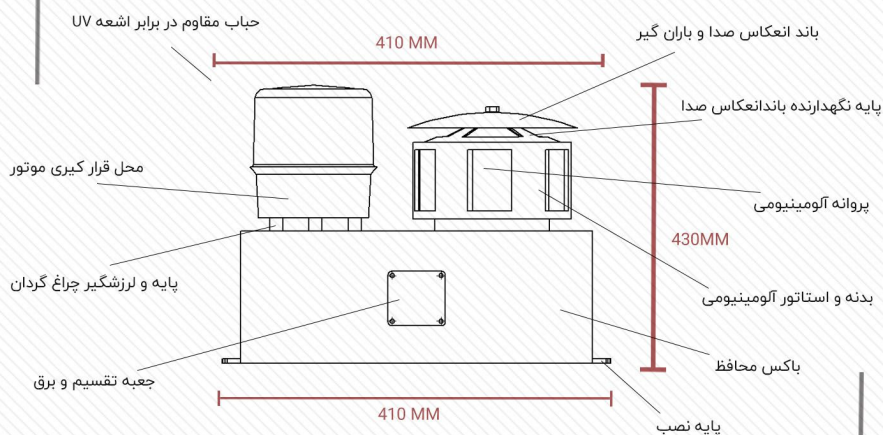

آژیر چراغدار صنعتی مدل SL8 سری جدید

شعاع بردشناوبی 400 متر و دیداری بیش از 1000 متر در محیط ایده آل

طراحی آبرودینامیک و منحصر به فرد اجزا که باعث تولید محصولی مدرن نسبت به رقبای خارجی و در سطح خود

موارد استفاده

محصولات تولیدی این مجموعه با تنوع بالا و در مدل های مختلف با دارا بودن وضعیت های صوتی مختلف (سفید ، قرمز ، زرد ، احضار پرسنل و ...) در مراکز نظامی ، انتظامی ، انرژی اتمی ، پالایشگاههای نفت و گاز ، پتروشیمی ، نیروگاهها ، اسکله ها ، معادن ، سیستم های اعلام حریق و ایمنی و آتش نشانی ، زندانها ، مخازن نفت و گاز ، انبارها ، کارخانجات کوچک و بزرگ ، فرودگاهها ، بنادر ، جنگلها ، پستهای برق ، اعلام شروع و پایان کار پرسنل، جرثقیل ها و غیره مورد استفاده قرار می گیرد.

ابعاد

تجهیزات جانبی

ریسیور چندکانال
برد بالاسری WLR4000

پوش باتون

شستی بی سیم
برد بالا سری CP6000

ریموت برد بالا
سری RT1000

کنترل پنل مرکزی سری PLS

مفخریم اعلام نماییم محصولات ما با کیفیت قابل قبول توانسته با نمونه های خارجی رقابت کرده بطوریکه ورود آنها را کاملا از رونق انداخته است

مشخصات فنی

- قدرت موتور : 800 وات
- برصدصدا : 400 متر در محیط ایده آل
- پخش صوت و نور : 360 درجه
- نوع چراغ : هالوژنی از نوع گردان
- برد نور : بیش از 1000 متر در محیط ایده آل
- درجه حفاظت : آژیر IP54 و چراغ IP65
- دمای کاری : +80 -40
- نوع نصب : عمودی
- وزن : 10 کیلوگرم
- ولتاژ کاری : 220 ولت