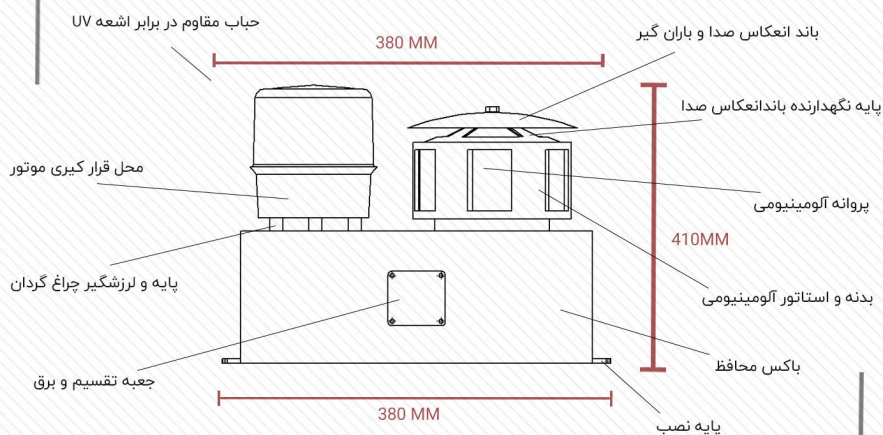

# آژیر چراغدار صنعتی مدل SL5 سری جدید

شعاع بردشنویایی 300 متر و دیداری بیش از 1000 متر در محیط ایده آل

طراحی آبرودینامیک و منحصر به فرد اجزا که باعث تولید محصولی مدرن نسبت به رقبای خارجی و در سطح خود

## ابعاد

## مشخصات فنی

- قدرت موتور : 300 وات
- برصدصدا : 300 متر در محیط ایده آل
- پخش صوت و نور : 360 درجه
- نوع چراغ : هالوژنی از نوع گردان
- برد نور : بیش از 1000 متر در محیط ایده آل
- درجه حفاظت : آژیر IP54 و چراغ IP65
- دمای کاری : +80 -40
- نوع نصب : عمودی
- وزن : 8.5 کیلوگرم
- ولتاژ کاری : 220 ولت