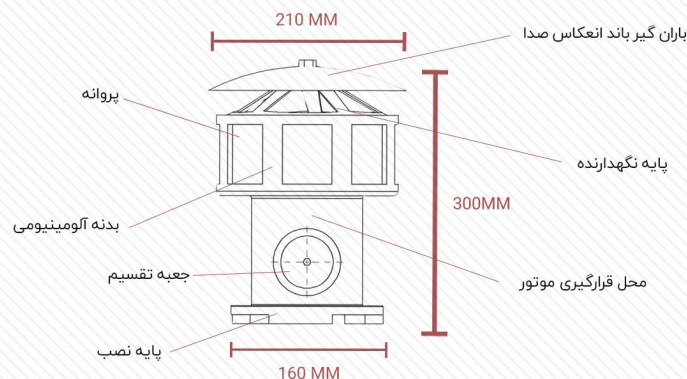

ابعاد

تجهیزات جانبی

رسیور چندکانال
برد بالاسری WLR4000

پوش باتون

شستی بی سیم
برد بالا سری CP6000

ریموت برد بالا
سری RT1000