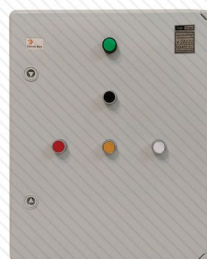

آژیر صنعتی مدل S8

شعاع بردشناوبی 400-450 متر در محیط ایده آل

طراحی آیرودینامیک و منحصر به فرد اجزا که باعث تولید محصولی مدرن نسبت به رقبای خارجی و در سطح خود

مشخصات فنی

- قدرت موتور : 800 وات
- بردصدا : 400-450 متر در محیط ایده آل
- پخش صوت : 360 درجه
- دور موتور : 22000 در دقیقه
- درجه حفاظت : IP54
- وزن : 4 کیلوگرم
- دمای کاری : +80 -40
- نوع نصب : عمودی
- ولتاژ کاری : 220 ولت

ابعاد

تجهیزات جانبی

رسیور چندکانال
برد بالاسری WLR4000

پوش باتون

شستی بی سیم
برد بالا سری CP6000

ریموت برد بالا
سری RT1000

کنترل پنل مرکزی سری PLS

ما توانسته ایم با مشاوره های تخصصی قبل از فروش ، ضمانت یکساله و همچنین خدمات 10 ساله پس از فروش رضایت تمام مشتریان را جلب نماییم