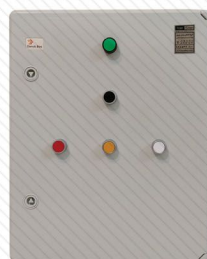

آژیر صنعتی مدل S5

شعاع بردشناوبی 300-350 متر در محیط ایده آل

طراحی آیرودینامیک و منحصر به فرد اجزا که باعث تولید محصولی مدرن نسبت به رقبای خارجی و در سطح خود

مشخصات فنی

- قدرت موتور : 400 وات
- بردصدا : 300-350 متر در محیط ایده آل
- پخش صوت : 360 درجه
- دور موتور : 22000 در دقیقه
- درجه حفاظت : IP54
- وزن : 3 کیلوگرم
- دمای کاری : +80 -40
- نوع نصب : عمودی
- ولتاژکاری : 220 ولت

ابعاد

تجهیزات جانبی

رسیور چندکانال
برد بالاسری WLR4000

پوش باتون

شستی بی سیم
برد بالا سری CP6000

ریموت برد بالا
سری RT1000

کنترل پنل مرکزی سری PLS

ما توانسته ایم با مشاوره های تخصصی قبل از فروش ، ضمانت یکساله و همچنین خدمات 10 ساله پس از فروش رضایت تمام مشتریان را جلب نماییم