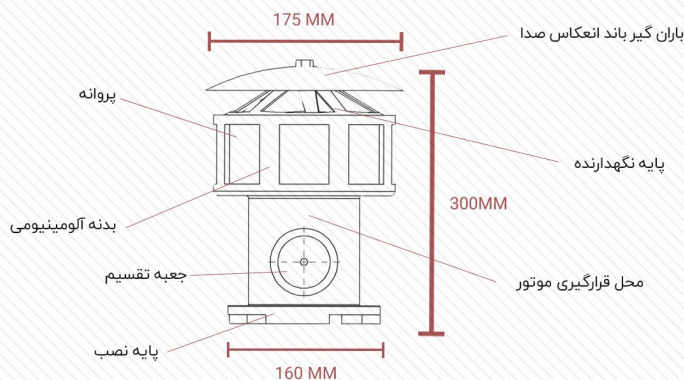

ابعاد

تجهیزات جانبی

رسیور چندکانال
برد بالاسری WLR4000

پوش باتون

شستی بی سیم
برد بالا سری CP6000

ریموت برد بالا
سری RT1000