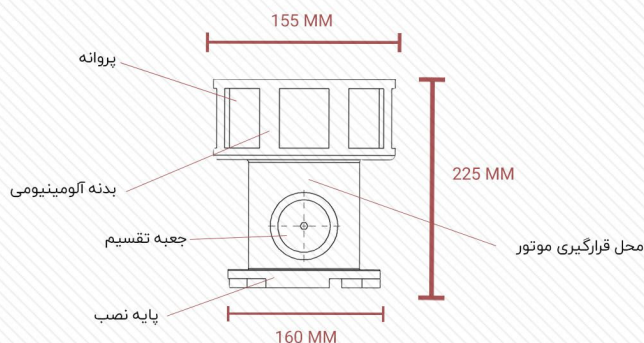

ابعاد

تجهیزات جانبی